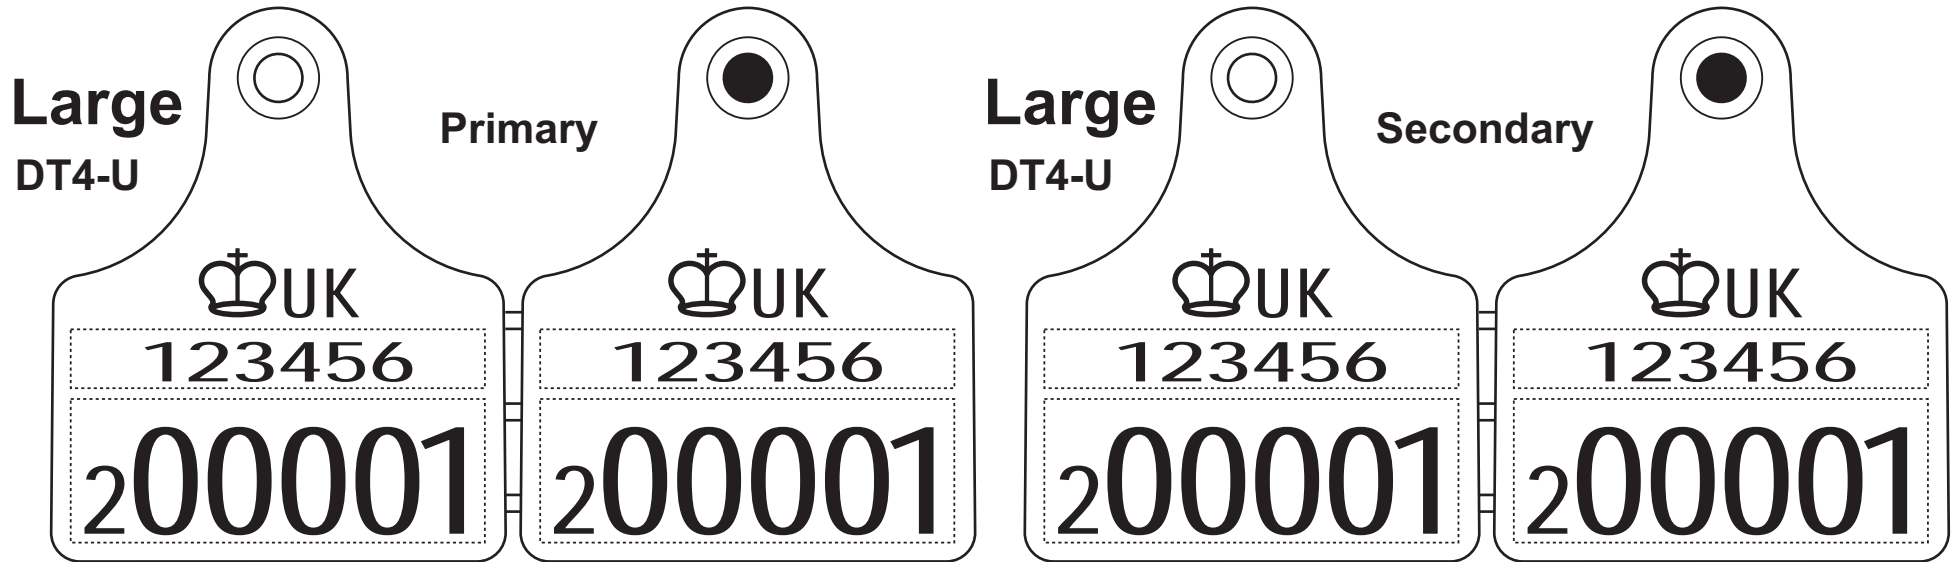

## Suretag Flag (ST2)

TPRT1  
Print Option 1

TPRT2  
Print Option 2

TPRT3  
Print Option 3

TPRT4 (DEFRA)  
Print Option 4

# Tamperproof Supertags

TPRT1 Print Option 1 (DEFRA) Double large Combo

TPRT2 Print Option 2 (DEFRA) Double large Management